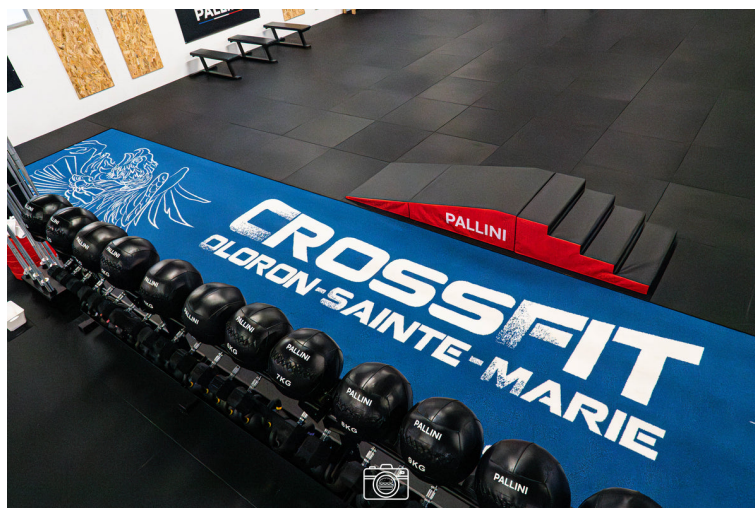

# Piste gazon synthétique - Gamme CUSTOM

Piste de gazon synthétique Premium, intégralement personnalisable.

**Sur devis** - Sur devis