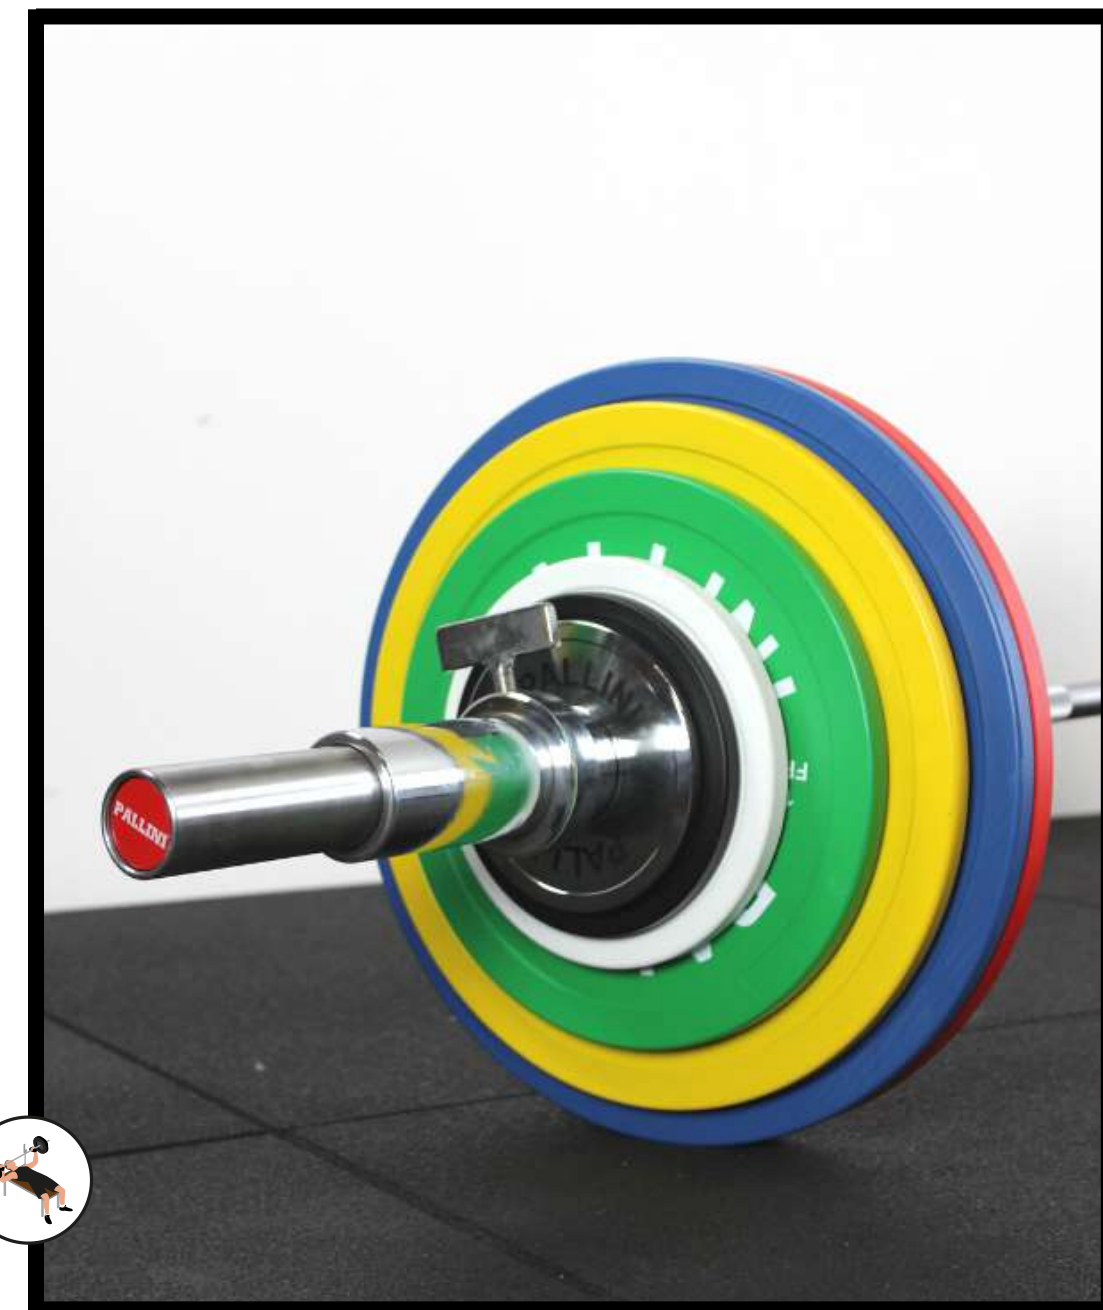

FICHE TECHNIQUE

Force Barre Chargée à 182,5 kg

RÉF : BF182

La barre [FORCE BARRE] est la plus performante et la plus solide jamais construite et approuvée par nos athlètes, une barre mixte de force athlétique avec ses disques aciers calibrés compétitions. Ce pack est chargé à 182,5 kg.

Focus Barre : Résistance de 215K PSI avec une charge maximale de 2000 kg, un moletage standard et un marquage de la barre à 810 mm pour le placement des mains. Agréée IPF.

POIDS :

182,5 kg

DESCRIPTION :

- 1 Force Barre (20kg)
- 2 colliers de serrage
- 2 disques de 25kg
- 2 disques de 20kg
- 2 disques de 15kg
- 2 disques de 10kg
- 2 disques de 5kg
- 2 disques de 2,5 kg
- 2 disques de 1,5 kg

ENTRETIEN :

L'entretien doit être réalisé après chaque utilisation avec un chiffon pour nettoyer les manchons. Pour le grip de la barre, utilisez une brosse souple afin d'enlever la transpiration et une brosse métallique pour retirer la magnésie.

GARANTIE :

Garantie Entreprise : 5 ans | Garantie Particulier : 5 ans

Exclusion de garantie : Mauvaise utilisation du matériel et mauvaise entretien.

FABRICANT
FRANÇAIS

AGRÉÉS :